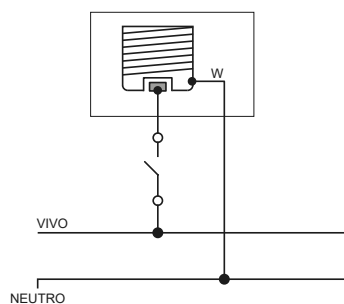

Socket fijo porcelana 4150

> Diagrama de conexión

> Características generales

- Fabricado en porcelana para mayor resistencia a altas temperaturas
- Montaje superficial

> Características Técnicas

- 250V~
- 660W
- Garantía 5 años
- Tipo de rosca: E27
- Terminales de montaje por tornillo con ranuras planas y phillips
- Se puede utilizar cableado tipo 12 AWG o 14 AWG
- Material del cuerpo: Porcelana
- Material de la rosca: Aluminio
- Material de los contactos: Cobre