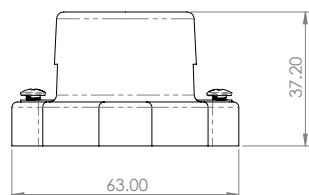

Socket fijo porcelana 4150

> Diagrama de conexión

> Características generales

- Fabricado en porcelana para mayor resistencia a altas temperaturas
- Montaje superficial

> Características Técnicas

- 250V~
- 660W
- Garantía 5 años
- Tipo de rosca: E27
- Terminales de montaje por tornillo con ranuras planas y phillips
- Se puede utilizar cableado tipo 12 AWG o 14 AWG
- Material del cuerpo: Porcelana
- Material de la rosca: Aluminio
- Material de los contactos: Cobre