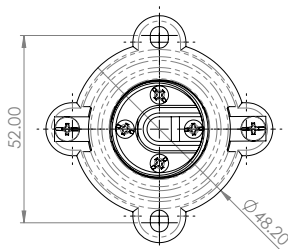

Socket fijo porcelana 4150

> Diagrama de conexión

> Características generales

- Fabricado en porcelana para mayor resistencia a altas temperaturas
- Montaje superficial

> Características Técnicas

- 250V~
- 660W
- Garantía 5 años
- Tipo de rosca: E27
- Terminales de montaje por tornillo con ranuras planas y phillips
- Se puede utilizar cableado tipo 12 AWG o 14 AWG
- Material del cuerpo: Porcelana
- Material de la rosca: Aluminio
- Material de los contactos: Cobre