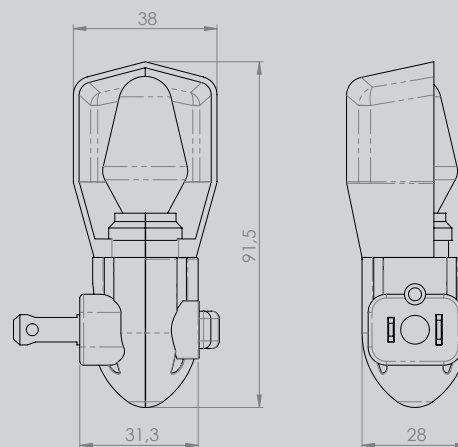

Lámpara veladora 850

> Características Técnicas

- Voltaje 125V~
- Potencia 4W
- Frecuencia 60 Hertz
- Garantía 5 años

> Información para solicitar del catálogo

- | | | | | | |
|----------------|-------|--------------------------|-----------------|-------|--------------------------|
| ▪ Color Blanco | 850 W | <input type="checkbox"/> | ▪ Color Rosado | 850 R | <input type="checkbox"/> |
| ▪ Color Marfil | 850 V | <input type="checkbox"/> | ▪ Color Celeste | 850 C | <input type="checkbox"/> |

> Características generales

- Acción suave del interruptor
- Utiliza bombilla incandescente de 4 Watts - 3000 horas código 504
- Cuerpo y sombra de plástico resistente al calor
- Sombra con capacidad de rotación 360°

> Características del material

- Material de la cubierta y sombra: Termoplástico
- Flamabilidad: UL94
- Temperatura de operación: -20°C a 60°C

> Dimensiones

> Pruebas y códigos que cumple

- Registro UL E230549