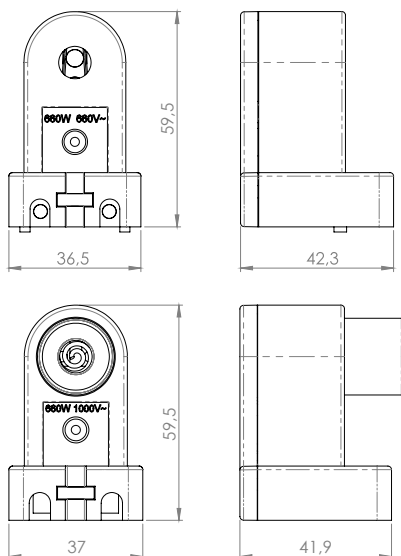

Juego bases Un Pin 2503-2504

2503 izquierda, 2504 derecha

> Características generales

- Base para arrancadores estándar
- Diseño compacto para mejor espacio en instalación
- Construcción del cuerpo de alta resistencia mecánica

> Características Técnicas

- Un pin
- 600V~ 600W (2503)
- 1000V~ 600W (2504)
- Terminales de cableado rápido
- Garantía 5 años
- Material del cuerpo: Termoestable
- Material de los contactos: Bronce

> Pruebas y códigos que cumple