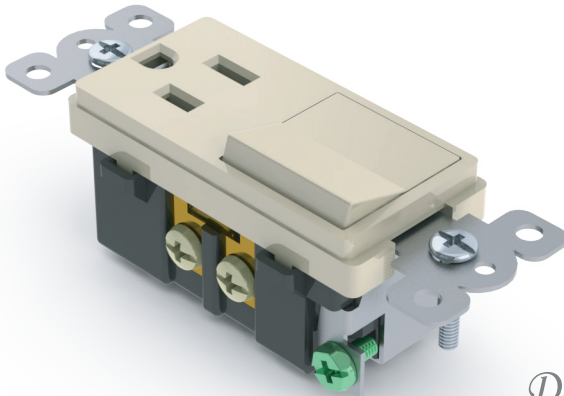

Interruptor mixto

Grado comercial

15A 125V~ 60Hz (Tomacorriente) 15A 120V~ 60Hz (Interruptor)
3284

Decor

> Diagrama de conexión

> Características generales

- Acción silenciosa del interruptor
- Diseño de soporte que permite fácil alineamiento
- Tipos de conexión de cable por medio automático o con tornillo, la conexión a tierra señalizada por medio de un tornillo color verde
- Construcción del cuerpo de alta resistencia mecánica
- Cuerpo angosto que provee gran espacio para los cables
- Permite utilizar circuitos independientes
- Tornillos de montaje incluidos

> Características Técnicas

- 15A 125V~ (Tomacorriente)
- 15A 120V~ (Interruptor)
- Conexión 2 polos, 3 cables
- Material del cuerpo Termoplástico
- Material del riel Metálico
- Garantía 2 años
- Grado comercial
- Cableado automático para cable #14 sólido
- Tornillos con ranuras planas y Phillips
- Tornillo de tierra con cabeza hexagonal de fácil acceso
- El cableado por tornillo permite cable hasta #10 mientras que el automático solamente #14 AWG
- Flamabilidad UL 94, V2
- Temperaturas de operación de -40°C (sin impacto) a 75°C máximo continuo