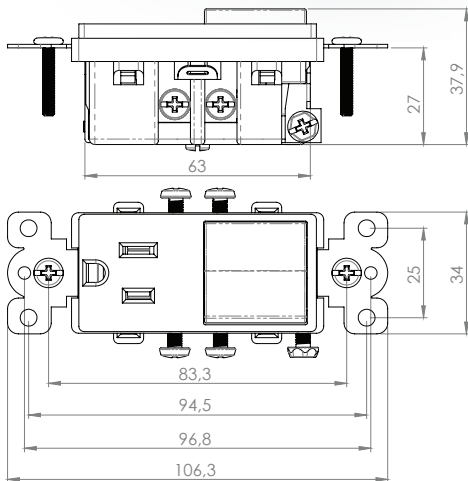

Interruptor mixto

Grado comercial

15A 125V~ 60Hz (Tomacorriente) 15A 120V~ 60Hz (Interruptor)
3284

Decor

> Diagrama de conexión

> Características generales

- Acción silenciosa del interruptor
- Diseño de soporte que permite fácil alineamiento
- Tipos de conexión de cable por medio automático o con tornillo, la conexión a tierra señalizada por medio de un tornillo color verde
- Construcción del cuerpo de alta resistencia mecánica
- Cuerpo angosto que provee gran espacio para los cables
- Permite utilizar circuitos independientes
- Tornillos de montaje incluidos

> Características Técnicas

- 15A 125V~ (Tomacorriente)
- 15A 120V~ (Interruptor)
- Conexión 2 polos, 3 cables
- Material del cuerpo Termoplástico
- Material del riel Metálico
- Garantía 2 años
- Grado comercial
- Cableado automático para cable #14 sólido
- Tornillos con ranuras planas y Phillips
- Tornillo de tierra con cabeza hexagonal de fácil acceso
- El cableado por tornillo permite cable hasta #10 mientras que el automático solamente #14 AWG
- Flamabilidad UL 94, V2
- Temperaturas de operación de -40°C (sin impacto) a 75°C máximo continuo