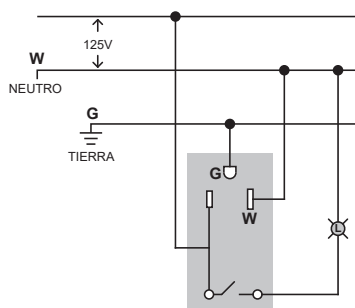

Interruptor mixto

Grado comercial

15A 125V~ 60Hz (Tomacorriente) 15A 120V~ 60Hz (Interruptor)
3284

Decor

> Diagrama de conexión

> Características generales

- Acción silenciosa del interruptor
- Diseño de soporte que permite fácil alineamiento
- Tipos de conexión de cable por medio automático o con tornillo, la conexión a tierra señalizada por medio de un tornillo color verde
- Construcción del cuerpo de alta resistencia mecánica
- Cuerpo angosto que provee gran espacio para los cables
- Permite utilizar circuitos independientes
- Tornillos de montaje incluidos

> Características Técnicas

- 15A 125V~ (Tomacorriente)
- 15A 120V~ (Interruptor)
- Conexión 2 polos, 3 cables
- Material del cuerpo Termoplástico
- Material del riel Metálico
- Garantía 2 años
- Grado comercial
- Cableado automático para cable #14 sólido
- Tornillos con ranuras planas y Phillips
- Tornillo de tierra con cabeza hexagonal de fácil acceso
- El cableado por tornillo permite cable hasta #10 mientras que el automático solamente #14 AWG
- Flamabilidad UL 94, V2
- Temperaturas de operación de -40°C (sin impacto) a 75°C máximo continuo