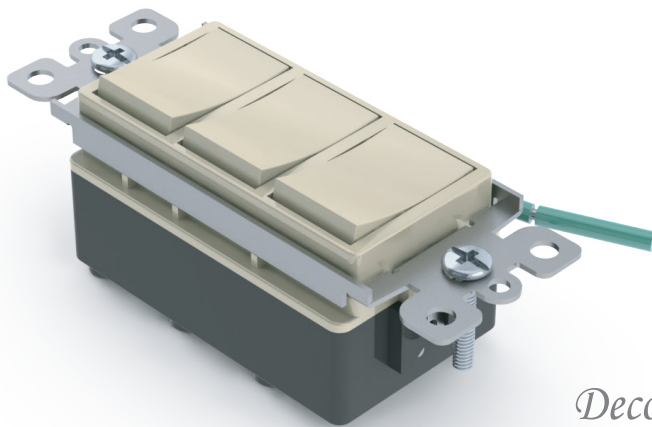

Interruptor triple

Grado comercial

15A 120-277 V~ 60Hz

3283

Decor

> Diagrama de conexión

> Características generales

- Acción silenciosa del interruptor.
- Diseño de soporte que permite fácil alineamiento.
- Cubierta de plástico de alto impacto.
- Construcción del cuerpo de alta resistencia mecánica.
- Tornillos de montaje incluidos.

> Características Técnicas

- 15A 120/277V~60 Hz
- Conexión 1 polo
- Material del cuerpo Termoplástico.
- Material del riel Metálico.
- Garantía 2 años.
- Grado comercial.
- Cableado automático para cable #14 sólido o trenzado
- Cable de tierra color verde soldado al riel
- Flamabilidad UL 94, V2
- Temperaturas de operación de -40°C (sin impacto) a 75°C máximo continuo