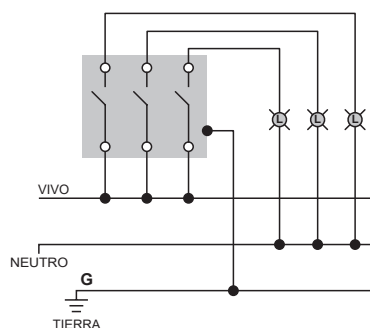

Interruptor triple

Grado comercial

15A 120-277 V~ 60Hz

3283

Decor

> Diagrama de conexión

> Características generales

- Acción silenciosa del interruptor.
- Diseño de soporte que permite fácil alineamiento.
- Cubierta de plástico de alto impacto.
- Construcción del cuerpo de alta resistencia mecánica.
- Tornillos de montaje incluidos.

> Características Técnicas

- 15A 120/277V~60 Hz
- Conexión 1 polo
- Material del cuerpo Termoplástico.
- Material del riel Metálico.
- Garantía 2 años.
- Grado comercial.
- Cableado automático para cable #14 sólido o trenzado
- Cable de tierra color verde soldado al riel
- Flamabilidad UL 94, V2
- Temperaturas de operación de -40°C (sin impacto) a 75°C máximo continuo