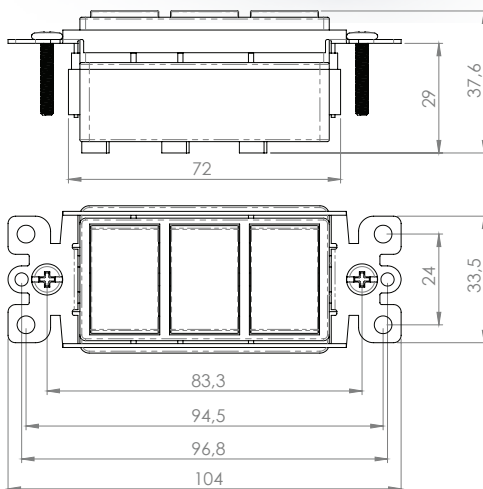

Interruptor triple

Grado comercial

15A 120-277 V~ 60Hz

3283

Decor

> Diagrama de conexión

> Características generales

- Acción silenciosa del interruptor.
- Diseño de soporte que permite fácil alineamiento.
- Cubierta de plástico de alto impacto.
- Construcción del cuerpo de alta resistencia mecánica.
- Tornillos de montaje incluidos.

> Características Técnicas

- 15A 120/277V~60 Hz
- Conexión 1 polo
- Material del cuerpo Termoplástico.
- Material del riel Metálico.
- Garantía 2 años.
- Grado comercial.
- Cableado automático para cable #14 sólido o trenzado
- Cable de tierra color verde soldado al riel
- Flamabilidad UL 94, V2
- Temperaturas de operación de -40°C (sin impacto) a 75°C máximo continuo