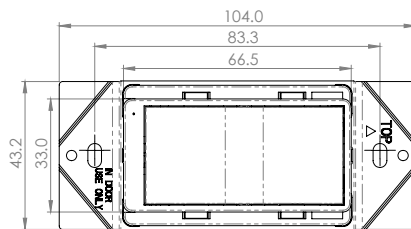

> Diagrama de conexión