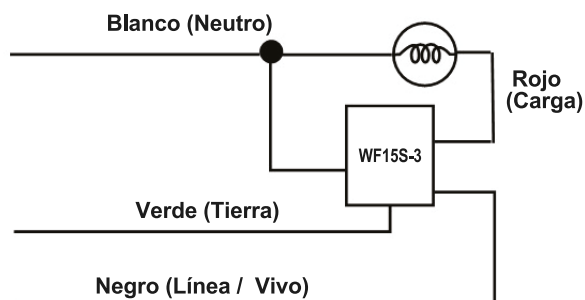

Interruptor wifi Inteligente 3-way

120V~ 60Hz

WF15S-3

Compatible con

*Incluye placa

> Diagrama de conexión

> Características generales

- Reemplazo perfecto para interruptores de 15A 120V~
- Control manual y remoto de encendido y apagado de cualquier aparato conectado al tomacorriente
- Eleva el status de las conexiones eléctricas de su hogar
- Para uno de interiores solamente

> Características Técnicas

- Voltaje 120V~, 60Hz
- Incandescente 1000W
- LED 600 Watts.
- Balastro Electrónico 5A
- Balastro Standart 1200VA
- Resistivo 1800W (15A)
- Motor 1/2 HP
- Temperatura de Operación 0 - 40 Celsius
- Solo cable de Cobre
- IP30 Uso interiores

> Pruebas y códigos que cumple

- UL 4MDE Appliance Controls, E347437
- NEC 2011
- FCC ID: ZZH-WF15S

> Información para solicitar del catálogo

- Color Blanco 1141

7441109018429