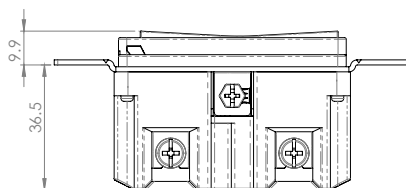

Interruptor wifi Inteligente 3-way

120V~ 60Hz

WF15S-3

Compatible con

*Incluye placa

> Diagrama de conexión

> Características generales

- Reemplazo perfecto para interruptores de 15A 120V~
- Control manual y remoto de encendido y apagado de cualquier aparato conectado al tomacorriente
- Eleva el status de las conexiones eléctricas de su hogar
- Para uno de interiores solamente

> Características Técnicas

- Voltaje 120V~, 60Hz
- Incandescente 1000W
- LED 600 Watts.
- Balastro Electrónico 5A
- Balastro Standart 1200VA
- Resistivo 1800W (15A)
- Motor 1/2 HP
- Temperatura de Operación 0 - 40 Celsius
- Solo cable de Cobre
- IP30 Uso interiores