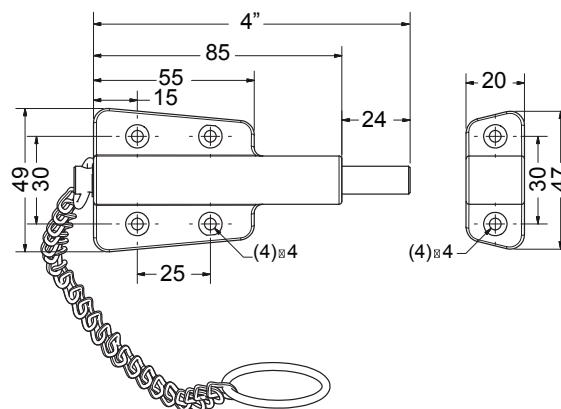

### DESCRIPCIÓN GENERAL

- Falleba de cadena
- En zamac
- Disponible en 4" proximadamente
- Incluye tornillos

<b>MARCA</b>	IDEACE GATO
<b>REFERENCIA</b>	5105701 FALLEBA CADENA ZAMAC LAT ANT / 5105702 FALLEBA CADENA ZAMAC COB ANT 5105703 FALLEBA CADENA ZAMAC GRI / 5105704 FALLEBA CADENA ZAMAC GAL
<b>ÍTEM</b>	5105701 006206 / 5105702 006207 / 5105703 006208 / 5105704 006291
<b>LÍNEA</b>	ACCESORIOS
<b>EMP. INNER</b>	12 UNIDADES
<b>EMP. MASTER</b>	144 UNIDADES
<b>GARANTÍA</b>	Seis (6) meses de garantía por mal funcionamiento, defectos en los acabados antes de su uso, producto incompleto, producto mal identificado, daños en el transporte